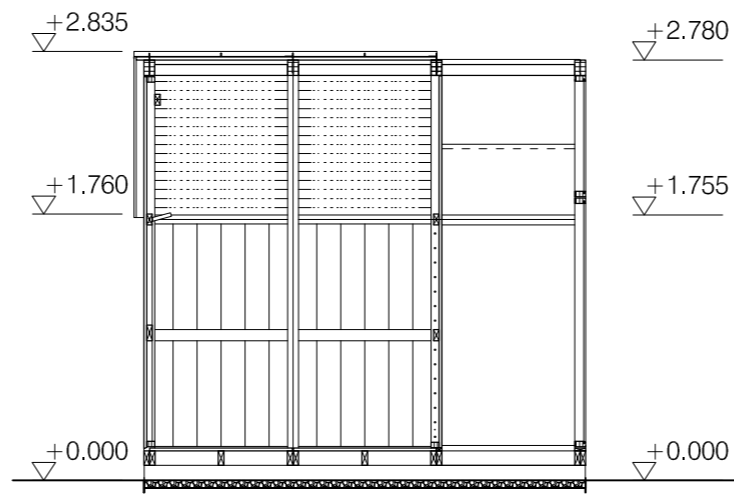

PITUUSLEIKKAUS C-C

VAJAN
PÄÄTYJULKISIVU

KASVIHUONEEN
PÄÄTYJULKISIVU

SIVUJULKISIVU

| Kaupunginosa/kylä | Kortteli/tila | Tontti/nro | Viranomaisten merkintöjä | Juoks. nro |
|---|---------------|------------|--|----------------------------|
| Rakennustoimenpide UUDISRAKENNUS | | | Piirustuslaji PÄÄPIIRUSTUS | |
| Rakennuskohteen nimi ja osoite VIHERVAJA INTO | | | Piirustuksen sisältö POHJAPIIRROS, LEIKKAUKSET JA JULKISIVUT | Mittakaavat 1:50 |