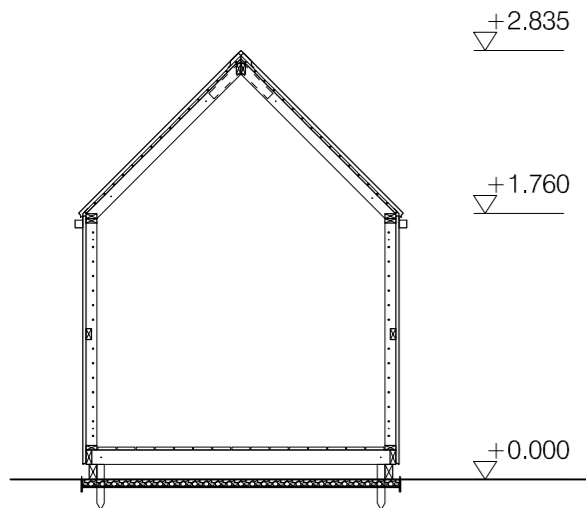

JULKISIVUMATERIAALIT:

1. PUU, VÄRI: _____
2. PYSTYLAUDOITUS, VÄRI: _____
3. TURVALASI, KARMIT PUUTA, KARMEN VÄRI: _____
4. PYSTYSAUMAKATE, PELTI, VÄRI: MUSTA

LEIKKAUS A-A
VAJAN KOHDALTA