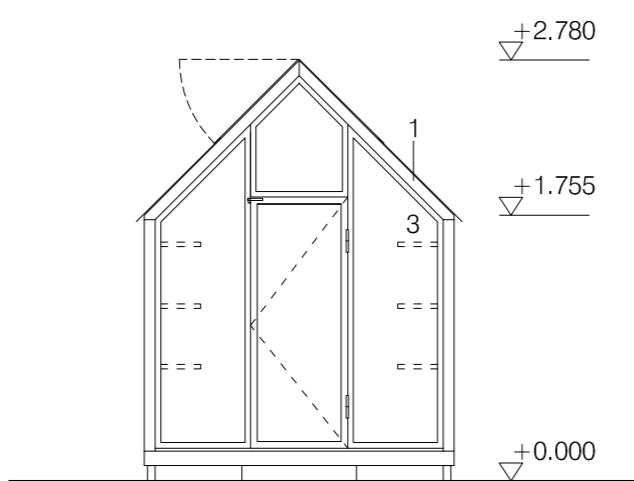

PITUUSLEIKKAUS C-C

VAJAN
PÄÄTYJULKISIVU

KASVIHUONEEN
PÄÄTYJULKISIVU

SIVUJULKISIVU

| Kaupunginosa/kylä | Kortteli/tila | Tontti/nro | Viranomaisten merkintöjä | Juoks. nro |
|---|---------------|------------|--|----------------------------|
| Rakennustoimenpide UUDISRAKENNUS | | | Piirustuslaji PÄÄPIIRUSTUS | |
| Rakennuskohteen nimi ja osoite VIHERVAJA INTO | | | Piirustuksen sisältö POHJAPIIRROS, LEIKKAUKSET JA JULKISIVUT | Mittakaavat 1:50 |