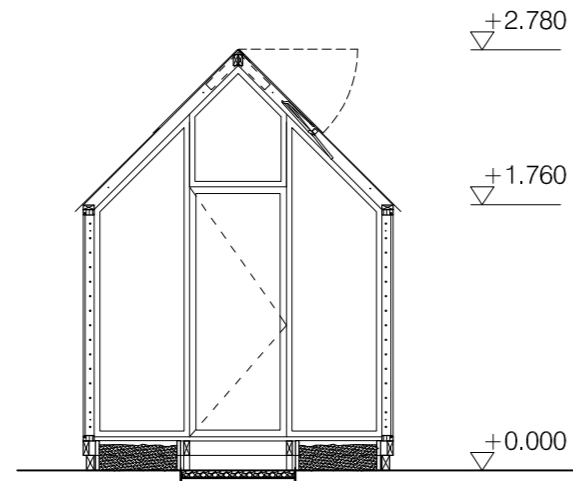

LEIKKAUS B-B
KASVIHUONEEN KOHDALTA