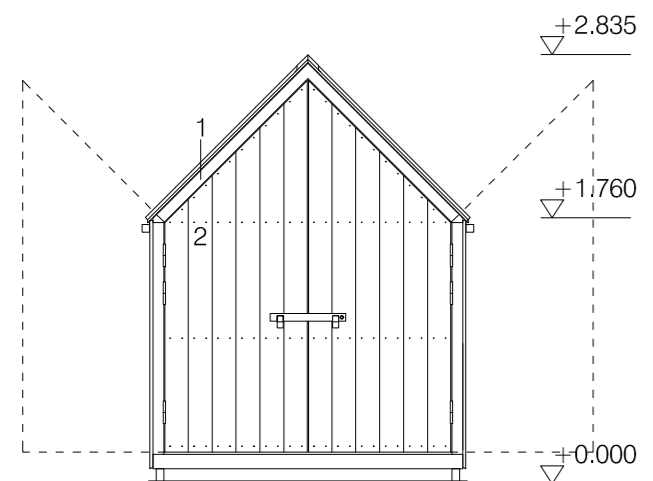

PITUUSLEIKKAUS C-C

VAJAN
PÄÄTYJULKISIVU

KASVIHUONEEN
PÄÄTYJULKISIVU

SIVUJULKISIVU

| Kaupunginosa/kylä | Kortteli/tila | Tontti/nro | Viranomaisten merkintöjä | Juoks. nro |
|---|---------------|------------|--|----------------------------|
| Rakennustoimenpide UUDISRAKENNUS | | | Piirustuslaji PÄÄPIIRUSTUS | |
| Rakennuskohteen nimi ja osoite VIHERVAJA INTO | | | Piirustuksen sisältö POHJAPIIRROS, LEIKKAUKSET JA JULKISIVUT | Mittakaavat 1:50 |