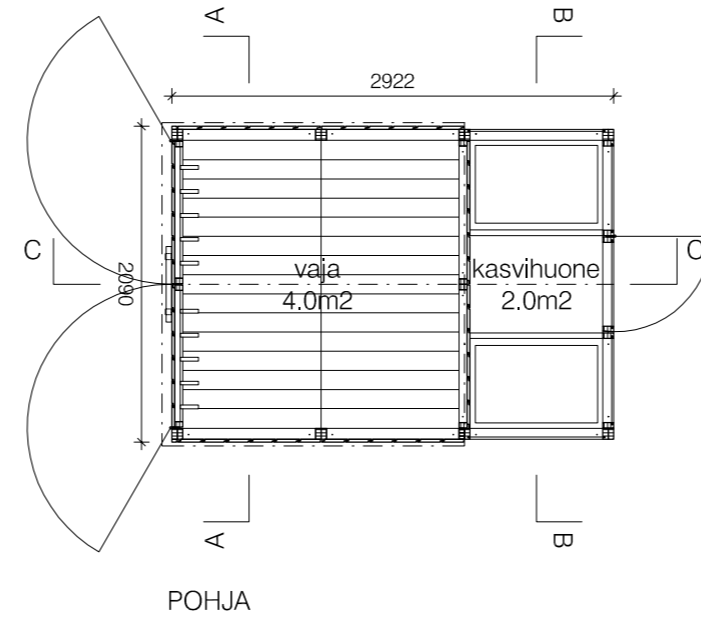

JULKISIVUMATERIAALIT:

1. PUU, VÄRI: _____
2. PYSTYLAUDOITUS, VÄRI: _____
3. TURVALASI, KARMIT PUUTA, KARMEN VÄRI: _____
4. PYSTYSAUMAKATE, PELTI, VÄRI: MUSTA

LEIKKAUS A-A
VAJAN KOHDALTA