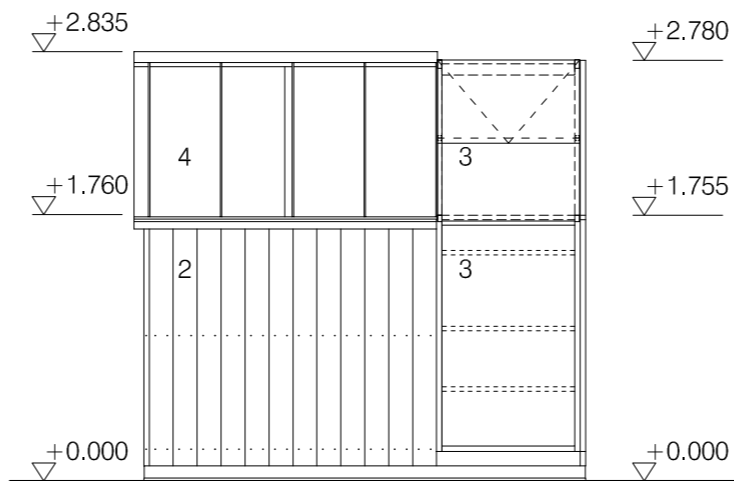

PITUUSLEIKKAUS C-C

VAJAN
PÄÄTYJULKISIVU

KASVIHUONEEN
PÄÄTYJULKISIVU

SIVUJULKISIVU

| Kaupunginosa/kylä | Kortteli/tila | Tontti/nro | Viranomaisten merkintöjä | Juoks. nro |
|---|---------------|------------|--|----------------------------|
| Rakennustoimenpide UUDISRAKENNUS | | | Piirustuslaji PÄÄPIIRUSTUS | |
| Rakennuskohteen nimi ja osoite VIHERVAJA INTO | | | Piirustuksen sisältö POHJAPIIRROS, LEIKKAUKSET JA JULKISIVUT | Mittakaavat 1:50 |