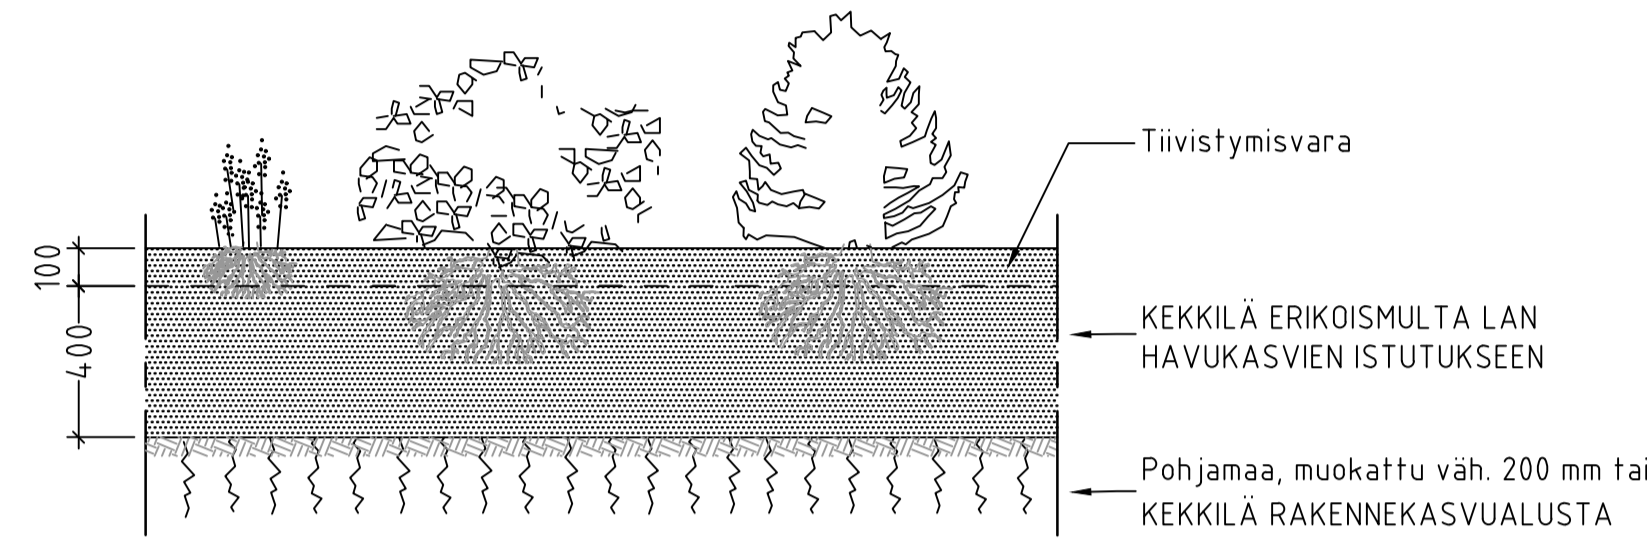

HAPANTA MAATA SUOSIVAT KASVIT

ALPIIRUUSUT, ATSALEAT, HORTENSIAT JA PENSASMUSTIKAT

KEKKILÄ ERIKOISMULTA LAN

RAKENNELEIKKAUS, MITTAKAAVA 1:20/A1. Kaikki mitat millimetriä (mm)