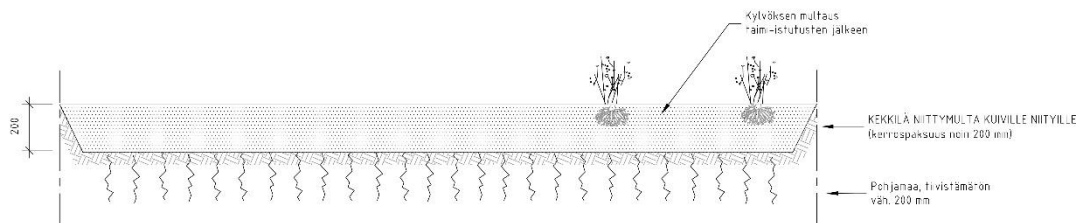

Kekkilä Niittymulta kuiville niityille

Niittymulta kuiville niityille on erikoiskasvualusta läpäisevää ja niukkaravinteista kasvupaikkaa suosiville niittykasveille. Siihen ei ole lisätty lannoitteita eikä kalkkia. Kasvillisuuden vaihtelevuuden takaamiseksi Niittymultaa ei seulota. Näin niityn kasvillisuus kehittyy monimuotoiseksi ja vaihtelevaksi.

Hienoaineksen
tavoitearvot

	Yksikkö	Tavoitearvo/vaihteluväli
Johtoluku	mS/m	0,5 - 5 - 10
pH		5 - 6 – 6,5
Liukoinen typpi N	mg/l	1 - 2 - 5
Fosfori P	mg/l	3 - 5 - 10
Kalium K	mg/l	50 - 100 - 150
Orgaaninen aines	paino-%	1 - 2 - 4
Tilavuuspaino	kg/m³	960 - 1200 <

Tuote mukailee InfraRYL:in (2015) ohjearvoja "Ravinteisuustyyppi 4 Kuivat niityt". Tuote sisältyy myös uusiin kasvialustojen ravinteisuussuosituksiin "Tyyppi 3: Karut, kuivat, happamat kasvialustat" (VYL 2019). Tuote tiivistyy perustusvaiheessa 5-10 %, mikä tulee huomioida kasvialustan määrässä.

Taulukon ravinnepitoisuudet perustuvat viljavuustutkimuksen mukaisiin menetelmiin. Luvut eivät ole vertailukelpoisia lannoitevalmisteasetuksen mukaisen tuoteselosteen analyysituloksiin.

KUIVA NIITTY

KUIVA NIITTY: KYLVÖ JA ISTUTUS
KEKKILÄ NIITTYMULTA KUIVILLE NIITYILLE
RAKENNELUKKAUS, MITTAKAAVA 1:10/A1. Kaikki mitat mittoineilla (mm)
Taimen istutusväli vaihtelevat lajeittain.