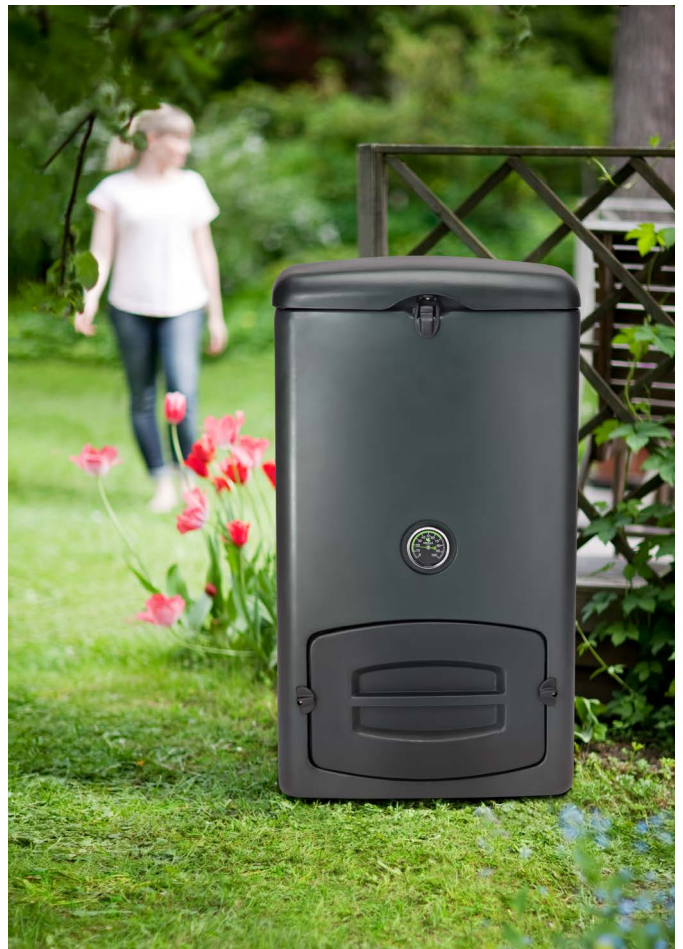

HUSHÅLLKOMPOSTOR 250 L KESTÄVÄ+

En rymlig och värmeisolerad kompostor
för kompostering året runt

Kekkilä Hushållkompostor 250 L Kestävä+ är en värmekompost av mycket hög kvalitet som har skadedjursskydd och som uppfyller kraven i avfallsförordningen. Den ergonomiska och smidiga komposten är enkel att tömma. Kompostering är lönsamt både för miljön och din plånbok.

VARFÖR VÄLJA KEKKILÄ HUSHÅLLKOMPOSTOR 250 L KESTÄVÄ+

- Robust, UV-skyddad stomme samt värmelock av återvunnen plast (PE). Kvalitativt polyetenskum som värmeisolerering.
- Långsiktig, tillverkad av lätta och hållbara material.
- Har skydd mot skadedjur och passar för kompostering av hushållsavfall enligt avfallsordningen.
- Den stora tömningsluckan, effektivt luftutbyte samt lockets låsregel underlättar användning och garanterar en tät och fungerande konstruktion.
- Det är enkelt att följa funktionen och temperaturen på den stora termometern.
- Överflödiga vätskor rinner bort via anslutningen för lakvätska.
- 25 års ramgaranti.